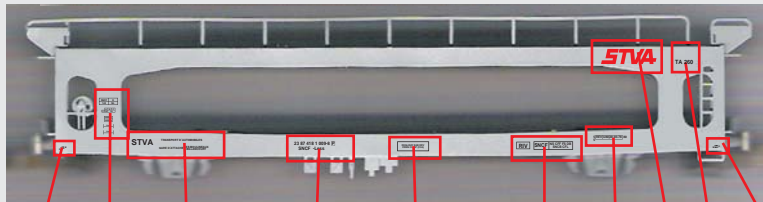

G A C J B E I H D F

G A C J B E I H D F

Portacoches TA 260  
corto gris claro STVA

ROT-000\_1887-P1A  
SNCF Portacoches TA 260 "corto", decoración "gris claro STVA" (N).

WEB: [www.trenmilitaria.com](http://www.trenmilitaria.com)  
E-mail: [info@trenmilitaria.com](mailto:info@trenmilitaria.com)