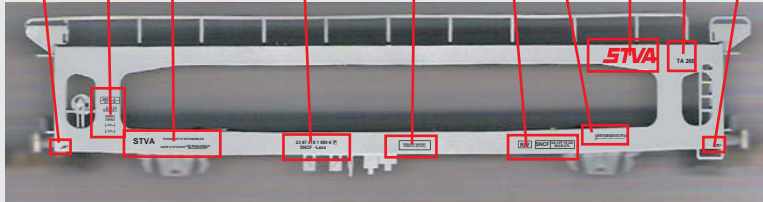

G A C J B E I H D F

G A C J B E I H D F

Portacoches TA 260  
corto gris claro STVA

ROT-000\_1887-P1A  
SNCF Portacoches TA 260 "corto", decoración "gris claro STVA" (N).

WEB: [www.trenmilitaria.com](http://www.trenmilitaria.com)  
E-mail: [info@trenmilitaria.com](mailto:info@trenmilitaria.com)

**TrenMilitaria**  
Modelismo Ferroviario