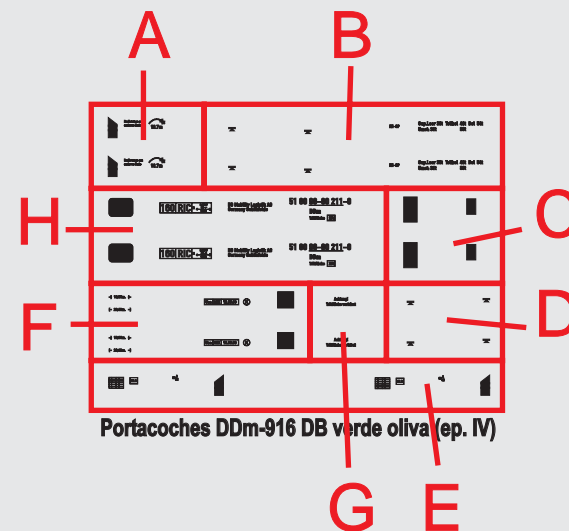

A B H G C F D E

ROT-000_3763-P1B
 DB Portacoches DDM-916, decoración "verde oliva (ep. IV)" (N).

WEB: www.trenmilitaria.com
 E-mail: info@trenmilitaria.com

TrenMilitaria
 Modelismo Ferroviario