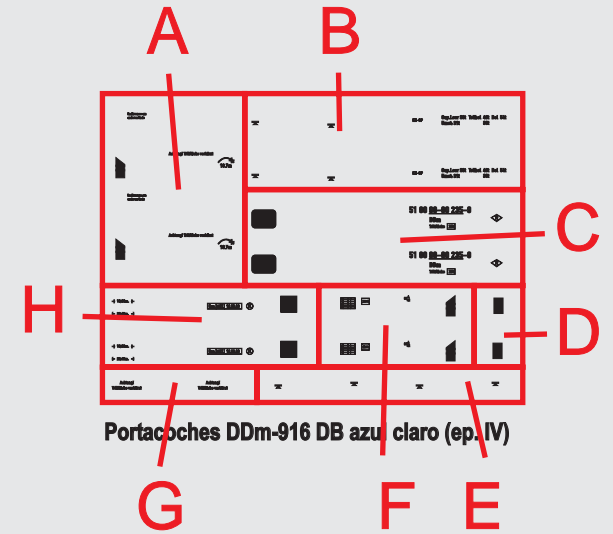

A B C G D H E F

ROT-000\_3750-P1A  
 DB Portacoches DDM-916, decoración "azul claro (ep. IV)" (N).

**WEB:** [www.trenmilitaria.com](http://www.trenmilitaria.com)  
**E-mail:** [info@trenmilitaria.com](mailto:info@trenmilitaria.com)

**TrenMilitaria**  
 Modelismo Ferroviario