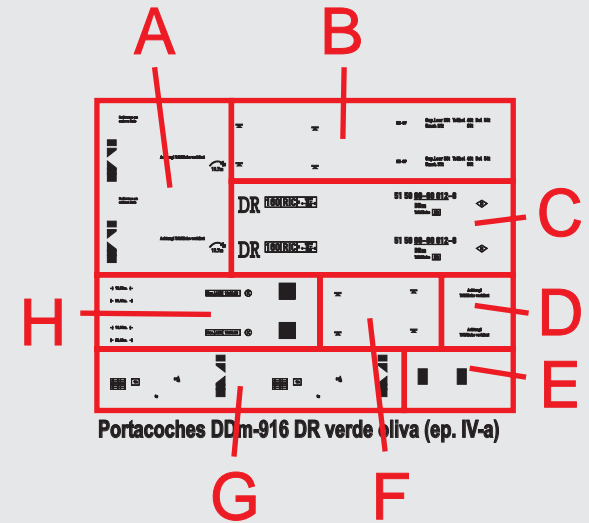

A B C D E H F G

ROT-000_3748-P1A

DR Portacoche DDm-916, decoración "verde oliva (ep. IV)" (N).

WEB: www.trenmilitaria.com

E-mail: info@trenmilitaria.com

TrenMilitaria
Modelismo Ferroviario