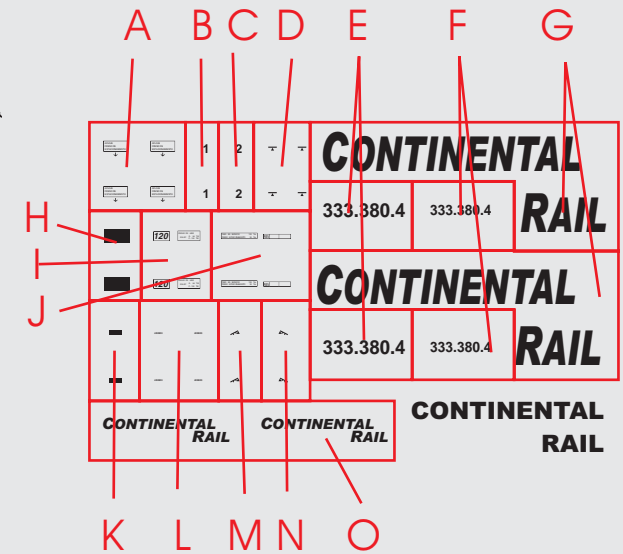

- Blanco
RAL 9010
HUMBROL 22
TAMIYA X2
- Gris antracita
RAL 7016
HUMBROL 67
TAMIYA XF63
- Amarillo cadmio
RAL 1021
HUMBROL 99
TAMIYA X8
- Azul xxxxxxx
RAL xxxxx
HUMBROL xxx
TAMIYA xxxxx

WEB: www.trenmilitaria.com
E-mail: info@trenmilitaria.com

TrenMilitaria
Modelismo Ferroviario