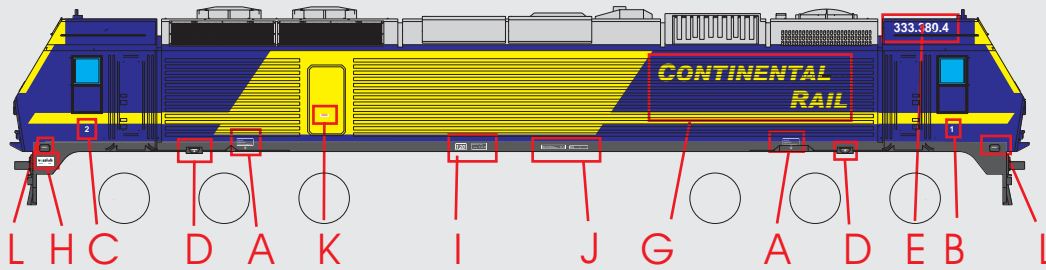

- Blanco
RAL 9010
HUMBROL 22
TAMIYA X2
- Gris antracita
RAL 7016
HUMBROL 67
TAMIYA XF63
- Amarillo cadmio
RAL 1021
HUMBROL 99
TAMIYA X8
- Azul xxxxxxx
RAL xxxxx
HUMBROL xxx
TAMIYA xxxxx

WEB: www.trenmilitaria.com
E-mail: info@trenmilitaria.com

TrenMilitaria
Modelismo Ferroviario