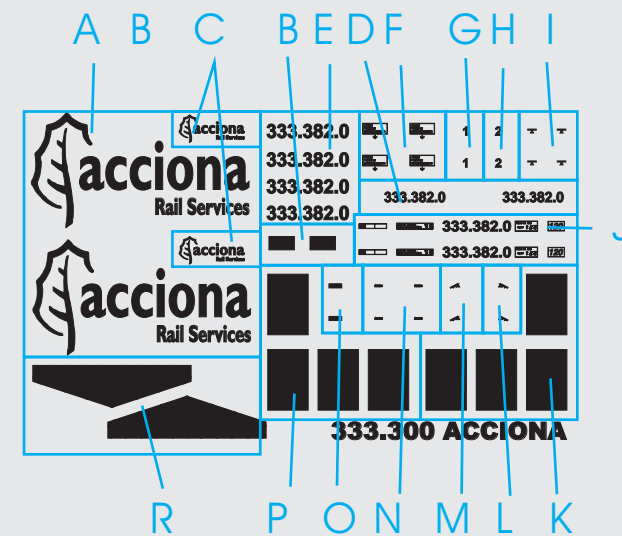

- Blanco
RAL 9010
HUMBROL 22
TAMIYA X2
- Rojo
RAL 3020
HUMBROL xxx
TAMIYA xxxx
- Gris medio
RAL 7000
HUMBROL 145
TAMIYA XF20
- Gris xxxxxxx
RAL 7016
HUMBROL xxx
TAMIYA xxxx

WEB: www.trenmilitaria.com
 E-mail: info@trenmilitaria.com

TrenMilitaria
 Modelismo Ferroviario