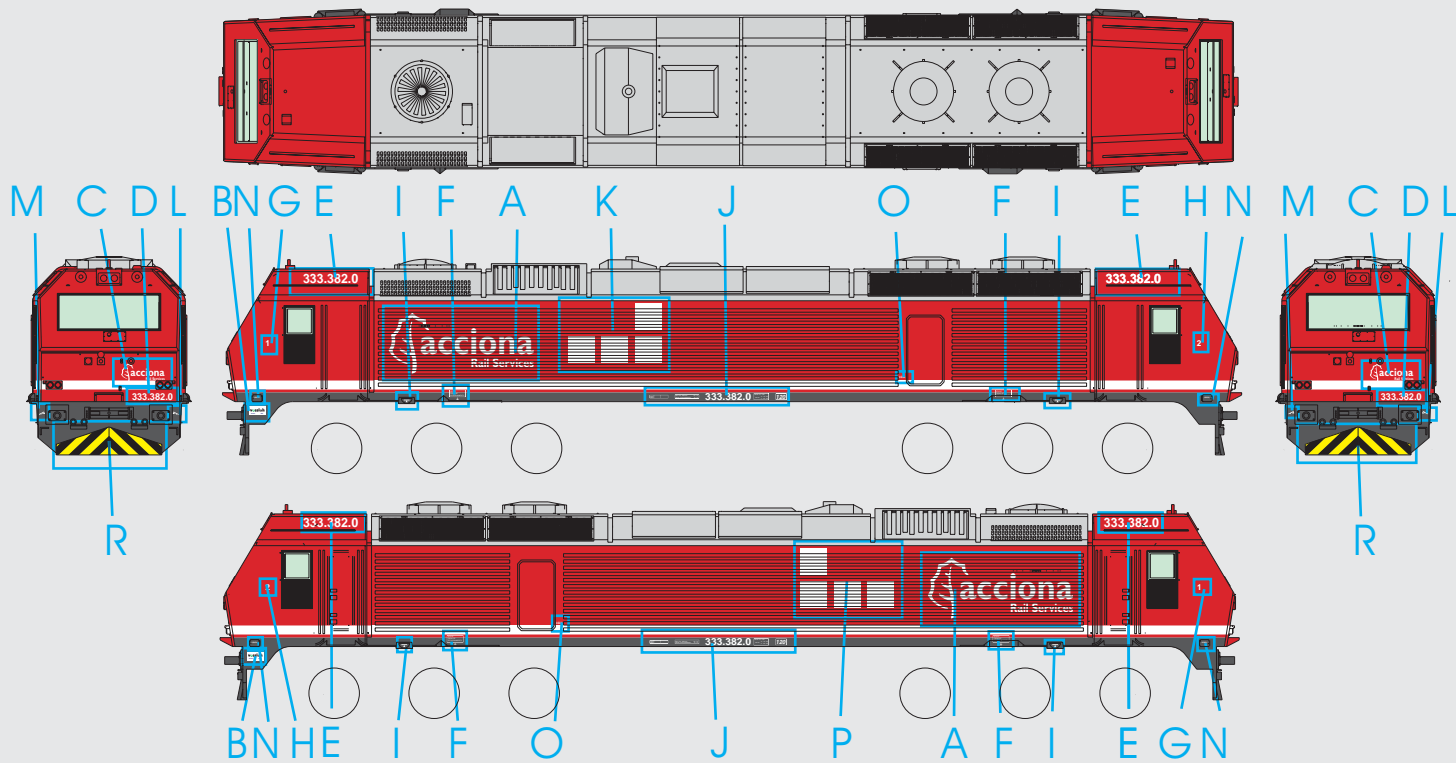

- Blanco
RAL 9010
HUMBROL 22
TAMIYA X2
- Rojo
RAL 3020
HUMBROL xxx
TAMIYA xxxx
- Gris medio
RAL 7000
HUMBROL 145
TAMIYA XF20
- Gris xxxxxxx
RAL 7016
HUMBROL xxx
TAMIYA xxxx

WEB: www.trenmilitaria.com
 E-mail: info@trenmilitaria.com

TrenMilitaria
 Modelismo Ferroviario