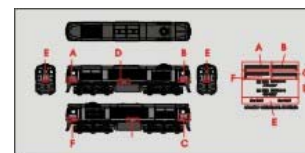

3,64
€

Calcas, Escalas HO, y HOm

RENFE

Referencia HO-RE-000_1442

Locomotora diesel RENFE 319-012-1 BICABINA (HO), en decoración Verde-Franjas amarillas Post-UIC

3,64
€

Referencia HO-RE-000_1444

Locomotora diesel RENFE 319-212-7 RETALES (HO), en decoración gris OPERADORA ALQUILER