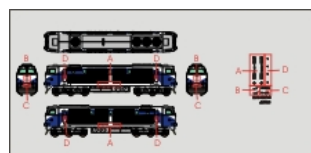

Referencia N-RE-000_2121

Locomotora diesel RENFE 333-035-4 REFORMADA, arco lateral azul, en decoración Azul-Blanco ARCO GRANDES LINEAS

8,14
€