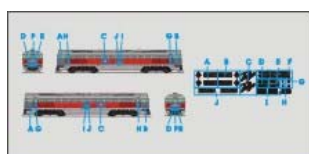

Referencia 1-RE-000_0074

Locomotora diésel RENFE 353-002-9 VIRGEN DE FATIMA (1:32), en decoración Plata-Rojo €

5,89