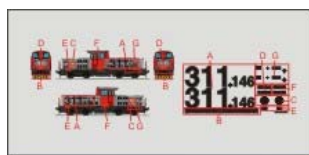

Referencia 1-RE-000_0077

Locomotora diésel RENFE 311-146-5 (1:32), en decoración Rojo-Gris MANIOBRAS (con subíndices) €

20,14