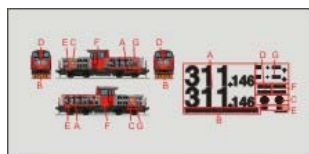

RENFE

Referencia 1-RE-000_0078

Locomotora diésel RENFE 311-133-3 (1:32), en decoración Rojo-Gris MANIOBRAS (con subíndices) €

20,14