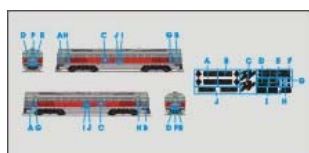

Referencia 1-RE-000_0073

Locomotora diésel RENFE 353-001-1 VIRGEN DE LOURDES (1:32), en decoración Plata-Rojo €

5,89