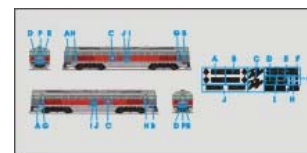

Referencia 1-RE-000_0076

Locomotora diésel RENFE 353-004-5 VIRGEN DE LA PALOMA (1:32), en decoración Plata-Rojo €

5,89

Calcas, temáticas no ferroviarias

VEHICULOS MILITARES