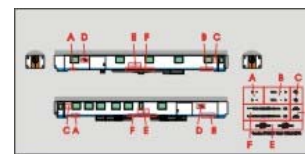

Referencia N-RE-000_2120

Vagón auxiliar RENFE Coche S-1041 TGI UIC, en decoración blanco-azul AVE

3,64
€