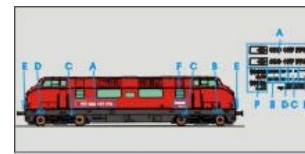

SBB-CFF-FSS (FFCC de Suiza)

Referencia HO-SCF-000_0002

Locomotora diesel SBB-CFF-FSS Am4/4 18464 (ex V200) (HO), en decoración rojo

3,64
€

Calcas, Escala 1