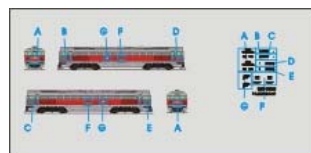

Locomotora diesel RENFE 333-035-4 REFORMADA, arco lateral azul, en decoración Azul-Blanco ARCO GRANDES LINEAS

8,14
€

Referencia N-RE-000_2122

Locomotora diesel RENFE 353-002-9 VIRGEN DE FATIMA, en decoración Plata-Rojo