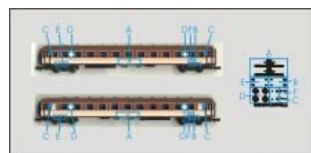

Calcas, Escalas N y Nm

RENFE

Referencia N-RE-000_2124

Coche pasajeros RENFE Literas Bc10-12601, en decoración ESTRELLA, pre 1988

3,64
€